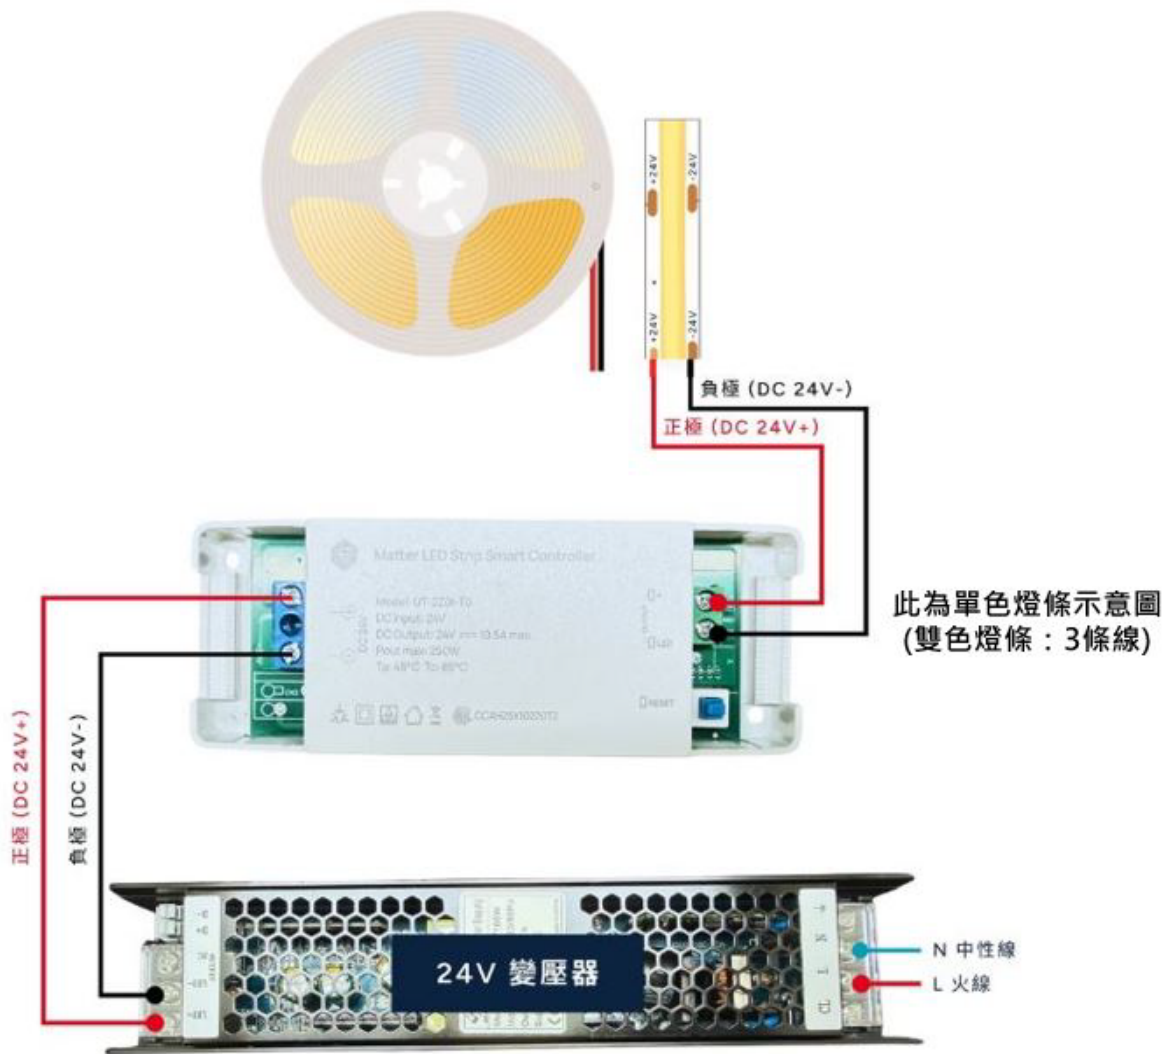

奧創智慧燈條控制器-安裝說明

接線簡單、易懂

最多可支援 250W!