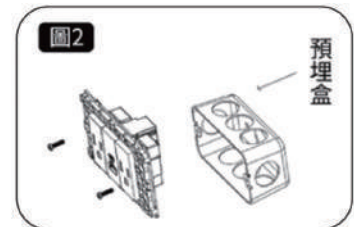

一附接地插座 +30W USB +一開關 售價 1,150 元		二附接地插座 +一開關 售價 580 元		二開關 + 資訊插座 售價 580 元		二 30W USB + 電視 售價 2,140 元
	一附接地插座 +30W USB + 資訊插座 售價 1,150 元		二附接地插座 + 資訊插座 售價 580 元		二開關 + 電視 售價 580 元		二 30W USB + 電話 售價 2,140 元
	一附接地插座 +30W USB + 電視 售價 1,150 元		二附接地插座 + 電視 售價 580 元		二開關 + 電話 售價 580 元		三 30W USB 售價 3,120 元
	一附接地插座 +30W USB + 電話 售價 1,150 元		二附接地插座 + 電話 售價 580 元		三開關 售價 580 元		60W USB + 資訊插座 售價 1,980 元
	一附接地插座 +30W USB +HDMI 售價 1,300 元		二附接地插座 + 無孔蓋板 售價 580 元		二開關 (星光面板) 售價 580 元		60W USB + 電視 售價 1,980 元
	一附接地插座 + 資訊插座 + 一開關 售價 580 元		三附接地插座 售價 580 元		一開關 (星光面板) 售價 580 元		60W USB + 電話 售價 1,980 元
	一附接地插座 + 一電視 + 一開關 售價 580 元		一開關 +30W USB + 資訊插座 售價 1,150 元		30W USB +60W USB 售價 3,020 元		92W USB 售價 2,840 元
	一附接地插座 + 一開關 + 電話 售價 580 元		一開關 +30W USB + 電視 售價 1,150 元		二 30W USB + 資訊插座 售價 2,140 元		
	一附接地插座 + 二開關 售價 580 元		一開關 +30W USB + 電話 售價 1,150 元				
	一附接地插座 + 二 30W USB 售價 2,140 元		一開關 + 二 30W USB 售價 2,140 元				
	一附接地插座 +60W USB 售價 1,980 元		一開關 +60W USB 售價 1,980 元				
	二附接地插座 +30W USB 售價 1,150 元		二開關 +30W USB 售價 1,150 元				

產品安裝

*30W 面板預埋盒深度需 5 公分