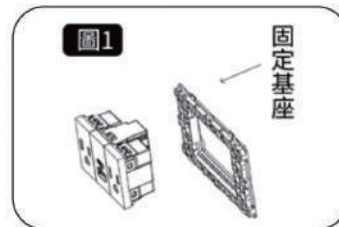

一附接地插座 +30W USB +一開關 售價 1,150 元		二附接地插座 +一開關 售價 580 元		二開關 + 資訊插座 售價 580 元		二 30W USB + 電視 售價 2,140 元
	一附接地插座 +30W USB + 資訊插座 售價 1,150 元		二附接地插座 + 資訊插座 售價 580 元		二開關 + 電視 售價 580 元		二 30W USB + 電話 售價 2,140 元
	一附接地插座 +30W USB + 電視 售價 1,150 元		二附接地插座 + 電視 售價 580 元		二開關 + 電話 售價 580 元		三 30W USB 售價 3,120 元
	一附接地插座 +30W USB + 電話 售價 1,150 元		二附接地插座 + 電話 售價 580 元		三開關 售價 580 元		60W USB + 資訊插座 售價 1,980 元
	一附接地插座 +30W USB +HDMI 售價 1,300 元		二附接地插座 + 無孔蓋板 售價 580 元		二開關 (星光面板) 售價 580 元		60W USB + 電視 售價 1,980 元
	一附接地插座 + 資訊插座 + 一開關 售價 580 元		三附接地插座 售價 580 元		一開關 (星光面板) 售價 580 元		60W USB + 電話 售價 1,980 元
	一附接地插座 + 一電視 + 一開關 售價 580 元		一開關 +30W USB + 資訊插座 售價 1,150 元		30W USB +60W USB 售價 3,020 元		92W USB 售價 2,840 元
	一附接地插座 + 一開關 + 電話 售價 580 元		一開關 +30W USB + 電視 售價 1,150 元		二 30W USB + 資訊插座 售價 2,140 元		
	一附接地插座 + 二開關 售價 580 元		一開關 +30W USB + 電話 售價 1,150 元				
	一附接地插座 + 二 30W USB 售價 2,140 元		一開關 + 二 30W USB 售價 2,140 元				
	一附接地插座 +60W USB 售價 1,980 元		一開關 +60W USB 售價 1,980 元				
	二附接地插座 +30W USB 售價 1,150 元		二開關 +30W USB 售價 1,150 元				

產品安裝

*30W 面板預埋盒深度需 5 公分