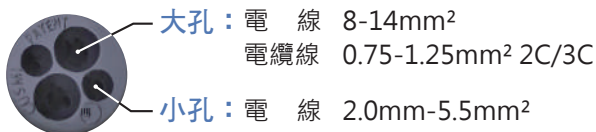

卡速密萬用防水套 IP68

防水、防塵，歐盟 CE 及 SGS 認證
適用於室內外配線、AC/DC 防水、戶外景觀燈接線

施工方法

WP844 **IP68**

四進 4 出

線徑：2.0mm-14mm²

尺寸：直徑 21mm

長度 60-80mm(可調整)