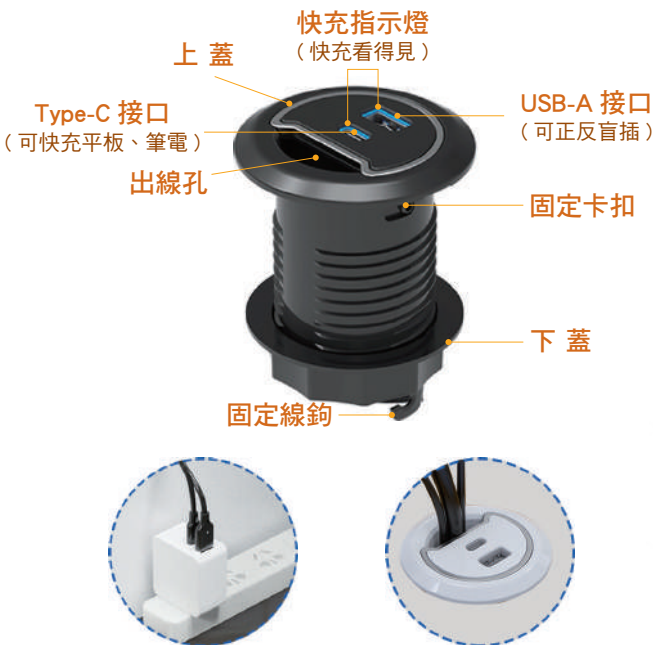

延伸 圓型 USB 插座延長線 滑蓋設計，防塵、防水、安全美觀

安裝方便 安全美觀

利用桌面出線孔安裝，可 DIY 加裝，不破壞桌面，適用會議桌、辦公桌、電腦桌...等場所