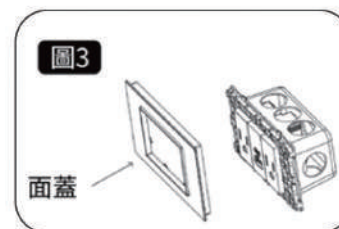

一附接地插座 +30W USB +一開關 售價 1,150 元		二附接地插座 +一開關 售價 580 元		二開關 + 資訊插座 售價 580 元		二 30W USB + 電視 售價 2,140 元
	一附接地插座 +30W USB + 資訊插座 售價 1,150 元		二附接地插座 + 資訊插座 售價 580 元		二開關 + 電視 售價 580 元		二 30W USB + 電話 售價 2,140 元
	一附接地插座 +30W USB + 電視 售價 1,150 元		二附接地插座 + 電視 售價 580 元		二開關 + 電話 售價 580 元		三 30W USB 售價 3,120 元
	一附接地插座 +30W USB + 電話 售價 1,150 元		二附接地插座 + 電話 售價 580 元		三開關 售價 580 元		60W USB + 資訊插座 售價 1,980 元
	一附接地插座 +30W USB +HDMI 售價 1,300 元		二附接地插座 + 無孔蓋板 售價 580 元		二開關 (星光面板) 售價 580 元		60W USB + 電視 售價 1,980 元
	一附接地插座 + 資訊插座 + 一開關 售價 580 元		三附接地插座 售價 580 元		一開關 (星光面板) 售價 580 元		60W USB + 電話 售價 1,980 元
	一附接地插座 + 一電視 + 一開關 售價 580 元		一開關 +30W USB + 資訊插座 售價 1,150 元		30W USB +60W USB 售價 3,020 元		92W USB 售價 2,840 元
	一附接地插座 + 一開關 + 電話 售價 580 元		一開關 +30W USB + 電視 售價 1,150 元		二 30W USB + 資訊插座 售價 2,140 元		
	一附接地插座 + 二開關 售價 580 元		一開關 +30W USB + 電話 售價 1,150 元				
	一附接地插座 + 二 30W USB 售價 2,140 元		一開關 + 二 30W USB 售價 2,140 元				
	一附接地插座 +60W USB 售價 1,980 元		一開關 +60W USB 售價 1,980 元				
	二附接地插座 +30W USB 售價 1,150 元		二開關 +30W USB 售價 1,150 元				

產品安裝

*30W 面板預埋盒深度需 5 公分