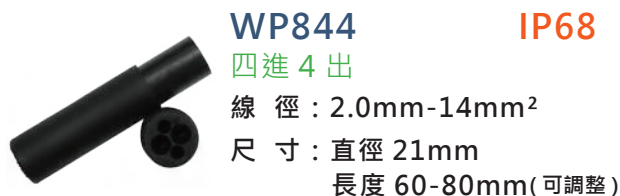

大小線徑轉接方便

SGS IP68 防水

防水長期有效

100% 台灣生產
品質有保障

矽膠材質
不易變形 耐溫 +200°C

卡速密安全快速接頭系列

師傅徒弟工法品質一致 施工快速確實

規格	卡速密	工程版	進階版 G1 18K 黃金版 用電環境升級	高階版 G2 24K 黃金版 類專線影音享受	卡速密 IP68 專用防水套
一進 2 出 單芯線 / 多芯線 線徑 16-12AWG 1.20-2.00mm 1.25-2.5mm ² 電壓 / 電流 600V/30A 耐溫 -60°C / +158°C 尺寸：24.2(H)X15.4(W)X10.2(D)	B321	特惠價： 35 NTD.	B321-G1 特惠價： 45 NTD.	B321-G2 特惠價： 67 NTD.	WP321S 特惠價： 19 NTD./ 組
一進 5 出 單芯線 / 多芯線 線徑 16-12AWG 1.20-2.00mm 1.25-2.5mm ² 電壓 / 電流 600V/30A 耐溫 -60°C / +158°C 尺寸：24.2(H)X15.4(W)X15.4(D)	B633	特惠價： 45 NTD.	B633-G1 特惠價： 56 NTD.	B633-G2 特惠價： 78 NTD.	WP633S 特惠價： 21 NTD./ 組
一進 2 出 3.5 單芯線 / 多芯線 線徑 14-10AWG 1.60-2.60mm 2.00-5.26mm ² 電壓 / 電流 600V/45A 耐溫 -60°C / +158°C 尺寸：24.2(H)X18.4(W)X12.0(D)	C321	特惠價： 41 NTD.	C321-G1 特惠價： 48 NTD.	C321-G2 特惠價： 70 NTD.	WP321M 特惠價： 25 NTD./ 組
一進 2 出 5.5 單芯線 / 多芯線 線徑 12-9AWG 2.00-2.90mm 3.31-6.63mm ² 電壓 / 電流 600V/45A 耐溫 -60°C / +158°C 尺寸：24.2(H)X19.4(W)X13.0(D)	D321	特惠價： 41 NTD.	D321-G1 特惠價： 52 NTD.	D321-G2 特惠價： 74 NTD.	WP321M 特惠價： 25 NTD./ 組
一進 5 出 5.5 單芯線 / 多芯線 線徑 12-9AWG 2.00-2.90mm 3.31-6.63mm ² 電壓 / 電流 1000V/45A 耐溫 -60°C / +158°C 尺寸：28.5(H)X20.5(W)X20.5(D)	D633H	特惠價： 67 NTD.	B321 專用針型端子(黃) D321 專用針型端子(藍) 適用線徑 0.5~1.5mm ² (美國線規 22~16AWG) 建議售價： 3 NTD.	WP321MS 特惠價： 32 NTD./ 組 (5.5 轉 0.75/1.25)	

卡速密萬用防水套 IP68

防水、防塵，歐盟 CE 及 SGS 認證
適用於室內外配線、AC/DC 防水、戶外景觀燈接線

施工方法

WP844 **IP68**

四進 4 出

線徑：2.0mm-14mm²

尺寸：直徑 21mm

長度 60-80mm(可調整)