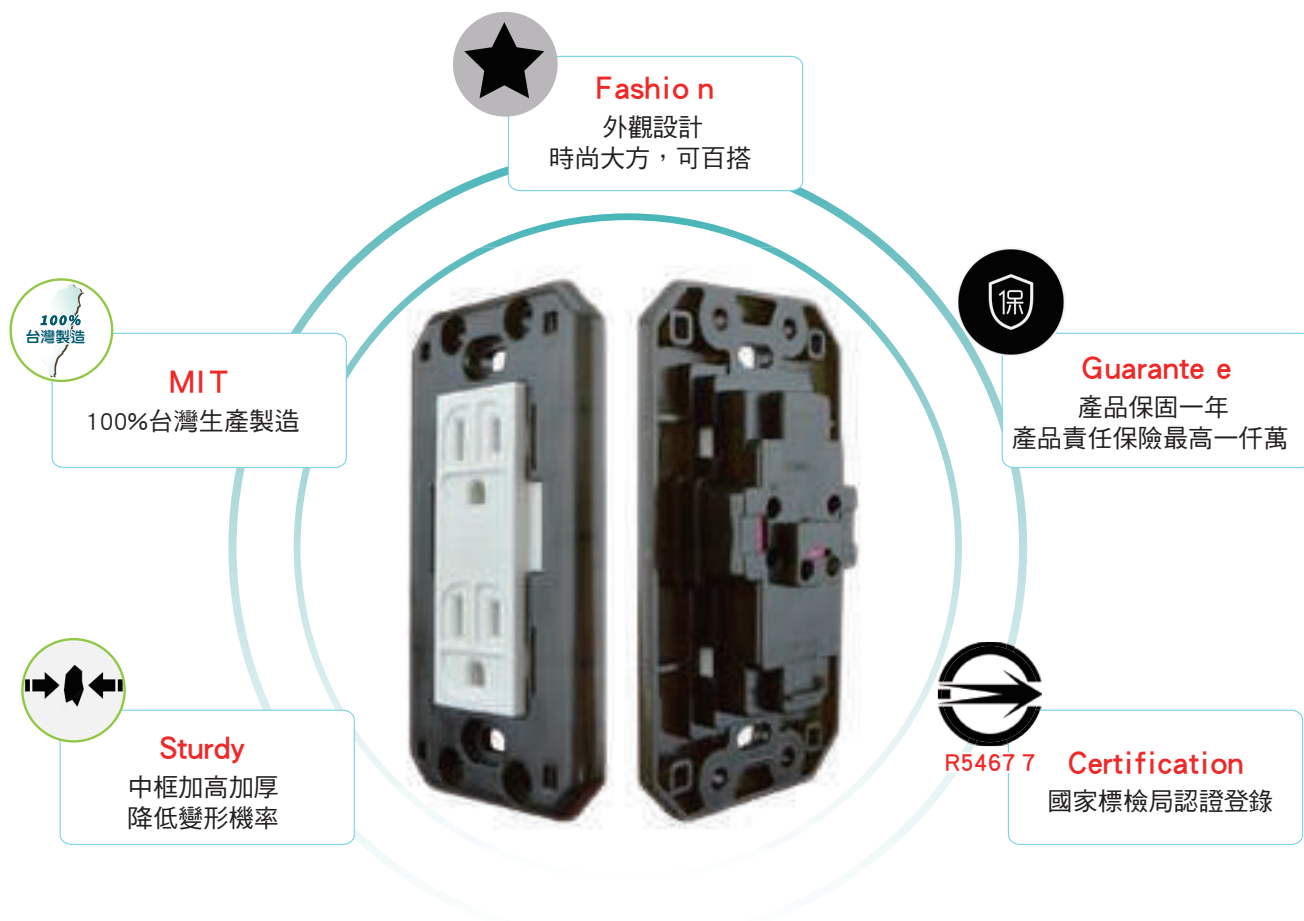

產品介紹

樹榮電工 台灣牛精神 國際級水準

建案、設計案想要高品質，又能搭配裝潢風格的開關及插座提供用電安全及高 CP 值的選擇，樹榮電工都能滿足你的需求

升級與改良

一體成形更堅固 圓弧包覆更安全

	優	優	優
樹榮	 一體成型 專利不脫落	 中框加寬加厚不變形	 插座接觸銅件：圓弧包覆式 傳導路徑短電阻小不易發熱
他牌	 嵌入式易斷裂、脫落	 中框太薄易變形	 插座接觸銅件：兩片夾式 電流傳導路徑長、易發熱