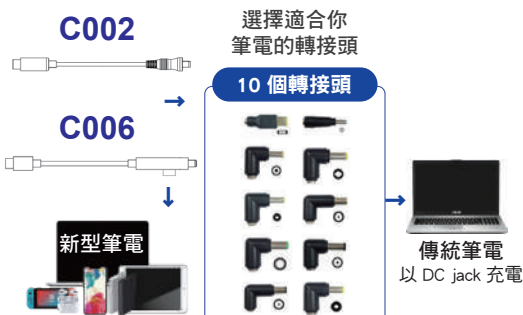

Type-C 智能充電線 C006

Type-C 轉 Type-C(for 新型筆電)&DC Plug
(for 舊型筆電) 二合一智能充電線
(另附 10 個轉接頭可供選擇)

DC Plug 接頭
(for 傳統筆電)
尺寸 5.5x2.1mm

Type-C 接頭
(for 新型筆電)

售價 530 元 線長 1.2 米

- 將 Type-C 接頭插入 Type-C 電源裝置 (選擇搭配如下四種)
- C006 有兩種充電輸出接頭, Type-C 接頭及 DC Plug 接頭, 使用者可根據設備的充電接口來選擇合適的充電輸出接頭, 當充電接口為:
 - Type-C 接口 將另一端 Type-C 接頭插入新型筆電、Pad、Switch、手機、藍牙耳機等設備充電
 - 5521 DC Plug 將另一端 5521 DC Plug 接頭插入適合你筆電充電接口的轉接頭 (10 個轉接頭可供選擇), 再將轉接頭插入傳統電腦, 等待 30 秒左右即可進入充電

小變大，HDMI 即時影音投影

手機、平板、筆電、Switch 一秒變大螢幕

Type - C 充電投影多功能線 C10

售價 550 元

充電兼投影？一條 C10 線就搞定

※ 請確認設備是否有 Type-C 接口, 支持投影功能, 且有充電功能才能使用
既對筆電充電; 又能投影 (* 筆電充電需使用 45W 以上電源)
不止筆電; Switch™、手機 也可以哦

延伸 圓型 USB 插座延長線 滑蓋設計，防塵、防水、安全美觀