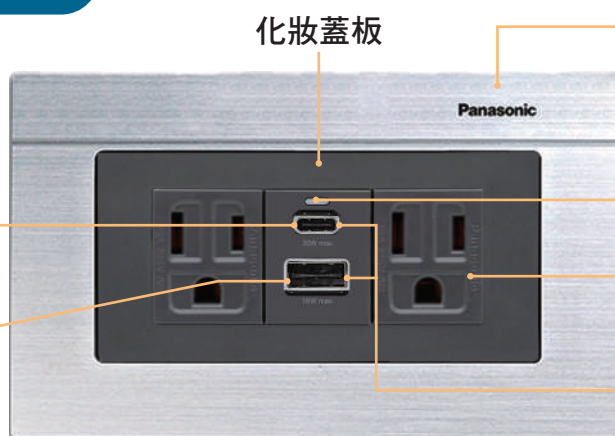

磐石系列

易智快充
CHARGER
USB 快充插座模組

強大 USB 功能

+

可搭配 **Panasonic®**
開關 / AC 插座 + 外蓋面板

品牌美感外觀

強強相加 優勢互補

歡迎來電洽詢

外觀特色

Type-C 30W PD 快充
(可快充手機、平板、筆電)

USB-A 18W
QC/FCP/AFC 快充
(可正反盲插)

化妝蓋板

Panasonic® 蓋板

快充指示燈
(快充看得見)

AC 插座

防塵蓋
(防水、防塵、安全)

產品特色

- USB-A + Type-C 雙口 (30W)
- 有快充指示燈，快充看得見！
- USB 孔有防塵 / 防水滑蓋來保護
- 獨家特色 USB-A 可正反盲插
- USB 插座插拔次數：保證 20,000 回
- 可彈性混搭 **Panasonic®** 開關 / AC 插座及外蓋面板
- USB 面蓋噴霧面漆，美觀防刮

USB 插座模組

型號：PWUC30AC (白)
PGUC30AC (灰)

化妝蓋板 (3 個 1/3 模組用)

蓋板霧面噴漆 美觀防刮

絕緣安裝框架

埋入式絕緣簡單安裝架

型號：PPG-GCOVER
(化妝蓋板 + 絕緣安裝架)