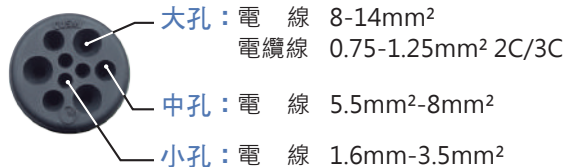

卡速密萬用防水套 IP68

防水、防塵，歐盟 CE 及 SGS 認證
適用於室內外配線、AC/DC 防水、戶外景觀燈接線

施工方法

WP844 **IP68**

四進 4 出

線徑：2.0mm-14mm²

尺寸：直徑 21mm

長度 60-80mm(可調整)

大孔：電線 8-14mm²

電纜線 0.75-1.25mm² 2C/3C

小孔：電線 2.0mm-5.5mm²

特惠價：**75** NTD.

WP1899 **IP68**

九進 9 出

線徑：0.75mm-14mm²

尺寸：直徑 32mm

長度 105-120mm(可調整)

大孔：電線 8-14mm²

電纜線 0.75-1.25mm² 2C/3C

中孔：電線 5.5mm²-8mm²

小孔：電線 1.6mm-3.5mm²

特惠價：**95** NTD.

WP844

多對多 大小線徑一套搞定