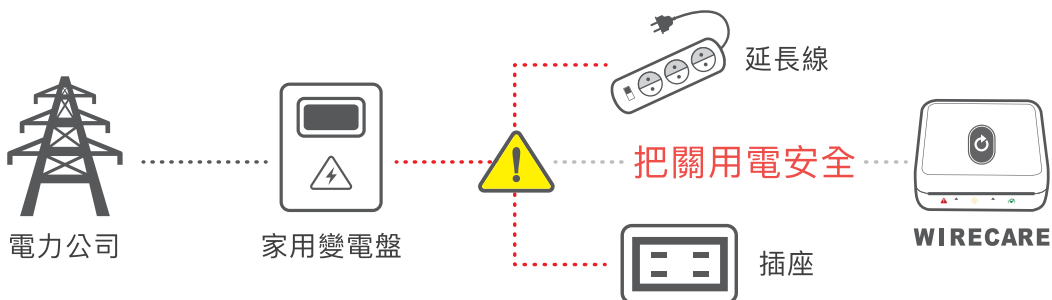

1	2	3	4	5	6	7	8
危險警示 表示該插座、線路 須立即更換			留意用電 表示可安排檢查 插座、線路狀態		安全優良 表示該插座、線路 安全優良		

建議售價：**2,480**NTD.

- WIRECARE 一鍵把關您的管線差做安全 •
- 透過測量插座 / 延長線至家用變電盤間的負載阻抗 •
- 進行判斷插座或線路老化程度，為日常用電檢測設計避免用電過度釀成災情 •