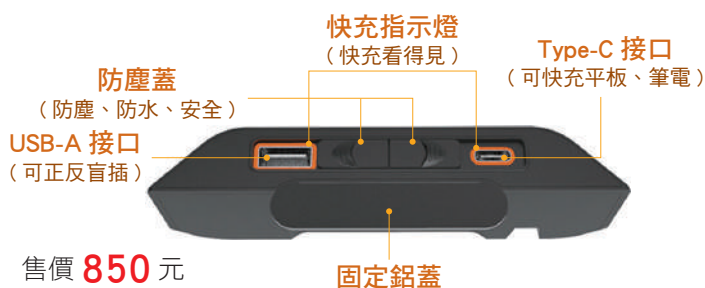

延伸 夾桌 USB 插座延長線 滑蓋設計，防塵、防水、安全美觀

無痕裝卸 萬用百搭

不破壞原有傢俱，適用辦公桌、電腦桌、會議桌、茶几、床頭櫃、書櫃、床架、餐桌、椅子扶手……等場所

售價 850 元

21

規格	
型號	USB 插座延長線：TC01 主體
產品尺寸	114*17*33.59mm/170g
電源線	1.6m
快速指示燈	燈熄：5V 慢充 燈亮：快充啟動
可選擇搭配充電器 (只需更換充電器、 功率可升級)	A820QD(20W)/A565AC(65W)/ A105AC2(105W) 共三款