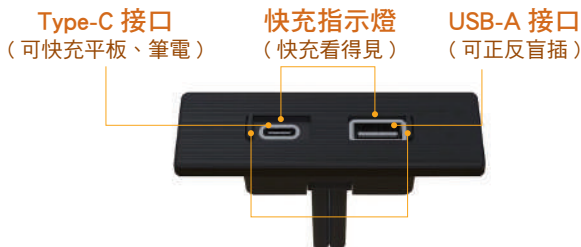

(注：本產品適用於 50-65mm 直徑的標準圓孔 當 85mm> 出線孔徑 >65mm，可加購金屬墊片)

特色	充電功率可升級
型號	出線孔 USB 插座：ET01 主體
產品尺寸	Φ 70*H87mm/160g (適用 50-65mm 直徑圓孔)
電源線	1.6m
快速指示燈	燈熄：5V 慢充 燈亮：快充啟動
可選擇搭配充電器 (只需更換充電器、 功率可升級)	A820QD(20W) / A565AC(65W) / A105AC2(105W) 共三款

特色	AC 插頭 內建 20W 變壓
型號	出線孔 USB 插座：ET220QD 主體
產品尺寸	Φ 70*H87mm/160g (適用 50-65mm 直徑圓孔)
電源線	1.8m
快速指示燈	燈熄：5V 慢充 燈亮：快充啟動
AC 插頭輸入電壓	AC110V-240V

延伸 方型 USB 插座延長線 充電無所不在革命新產品

體積小巧 配合裝潢

體積小巧，可配合設計裝修需求安裝，不干涉其他裝潢，多場所適用