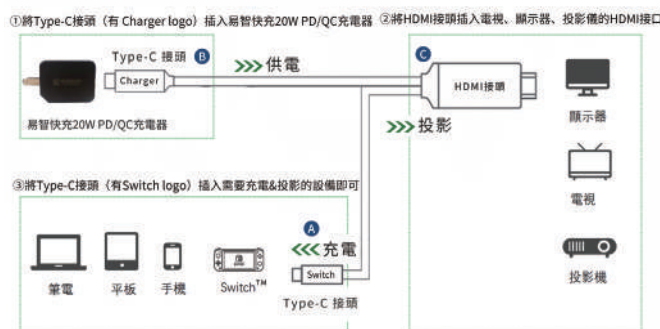

Type - C 充電投影多功能線 C10

售價 550 元

充電兼投影？一條 C10 線就搞定

※ 請確認設備是否有 Type-C 接口, 支持投影功能, 且有充電功能才能使用
既對筆電充電; 又能投影 (* 筆電充電需使用 45W 以上電源)
不止筆電; Switch™、手機 也可以哦