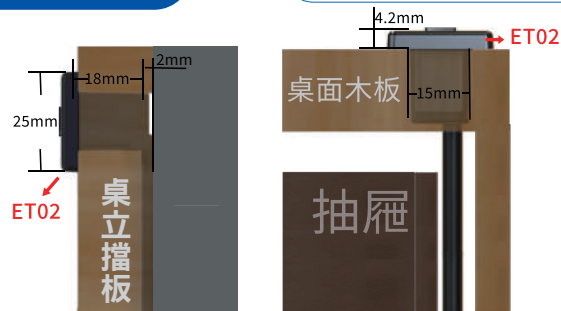

售價 850 元

防塵蓋
(防塵、防水、安全)

* 適用於各種裝潢設計的安裝

- ① 一般牆 / 桌木板厚度在 2-3cm，本品安裝縱深為 1.8cm，可安裝嵌入在木板夾層中
- ② 體積小巧，可設計嵌入在桌面、桌立擋板、床頭造型板夾層中，90 度或 180 度出線，不干涉裝潢的活動區域

霧面白 ETO2-DW

霧面黑 ETO2-DK

規格	
型號	USB 插座延長線：ETO2 主體
產品尺寸	80*25*22.2mm/145g
電源線	1.6m
快速指示燈	燈熄：5V 慢充 燈亮：快充啟動
可選擇搭配充電器 (只需更換充電器、 功率可升級)	A820QD(20W)/A565AC(65W)/ A105AC2(105W) 共三款