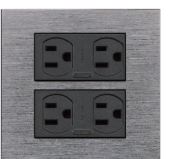

兩連四插座
附接地
WM-4714