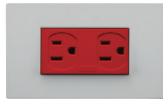

**緊急雙插座
附接地**
2.0mm單芯線
3.5/5.5mm²絞線
AT-4813R