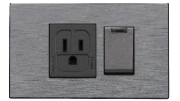

**單插座附接地**  
WM-4701

**緊急單插座  
附接地**  
WM-4701R

**冷氣插座**  
WM-3720

**一開關一插座  
附接地**  
WM-3701

**二開關一插座  
附接地**  
WM-3728

**一開關二插座  
附接地**  
WM-3712

**電鈴押扣**  
WM3761

**緊急押扣**  
無段式 WM-7798  
有段式 WM-7799