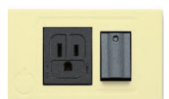

雙插座附接地  
2.0mm單芯線  
3.5/5.5mm2絞線

緊急雙插座附接地

單插座附接地

冷氣插座

電鈴押扣

一開關一電鈴押扣

一開關一插座  
附接地

二開關一插座  
附接地