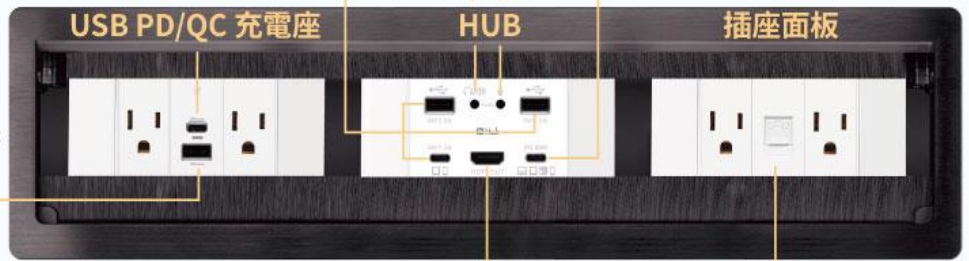

實際應用

居家

會議室

辦公桌

桌面雜亂

電源輸出
網路孔

電源輸入

簡易安裝 ①插上電源線
立即使用 ②插入網路線

美觀整潔

■ 多功能毛刷盒 ■ 充電總功率100W

雙聯面板

Type-C PD 30W

- 單獨輸出：5V/3A、9V/3A、12V/2.5A、15/2A、20V/1.5A
- 同時輸出：與USB-A共享5V/4A

USB-A QC 18W

- 單獨輸出：5V/3A、9V/2A、12V/1.5A
- 同時輸出：與C口共享5V/4A

三聯面板

A1&A2&C2口
提供C1口資料傳輸

DC 3.5 2-Ch 音源輸出

DC 3.5 音源輸入

C1口、Type-C In / Out

HDTV 高清視訊輸出

電話/電腦

■ 雙聯插座面板 ■ 充電總功率65W

古銅金屬拉絲外蓋