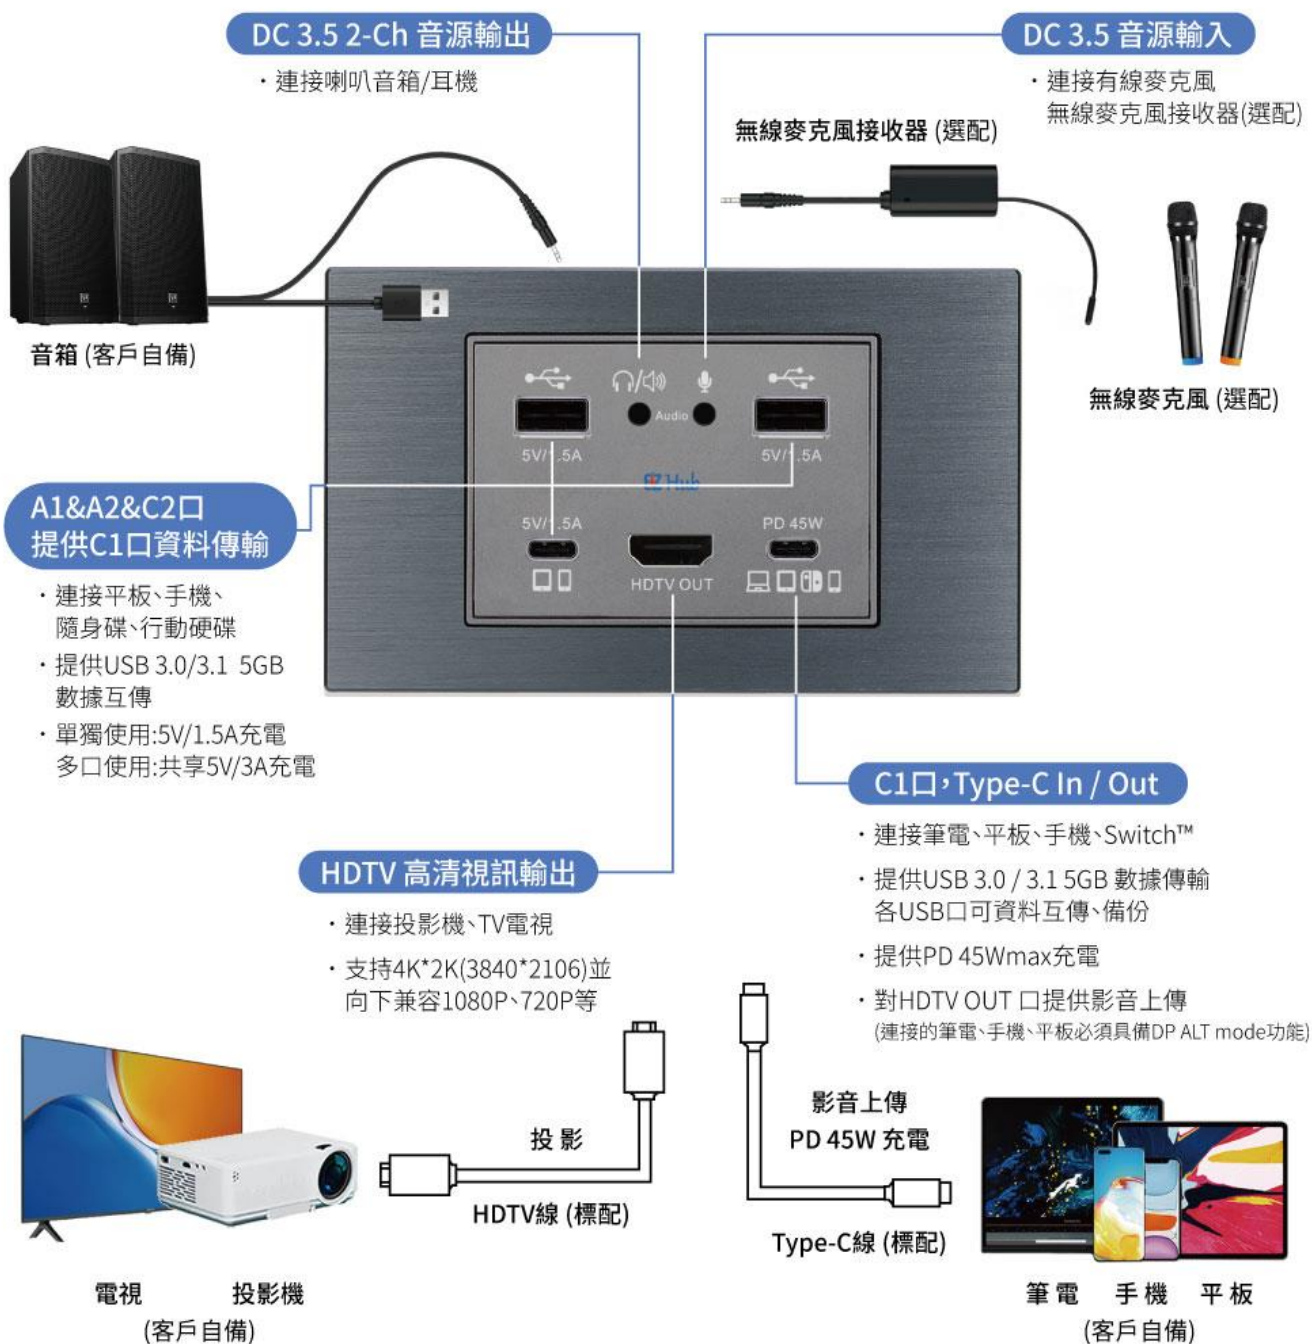

EZ Hub

易智娛樂

Hub娛樂插座面板/機上盒

金屬拉絲(碳灰、古銅)、鋼化玻璃(白色)

免安裝 連接AC電源

業界首創面板 給您多種娛樂享受

台灣專利號: 111213461

大陸專利號: 2022234243957

國際申請號: PCT/CN2022/14137

家庭KTV

玩遊戲, 支援Switch™

TV投影模式

PD 45W快充

資料互傳、備份

Hub 娛樂插座面板 / 機上盒 產品規格

充電總功率 65 W